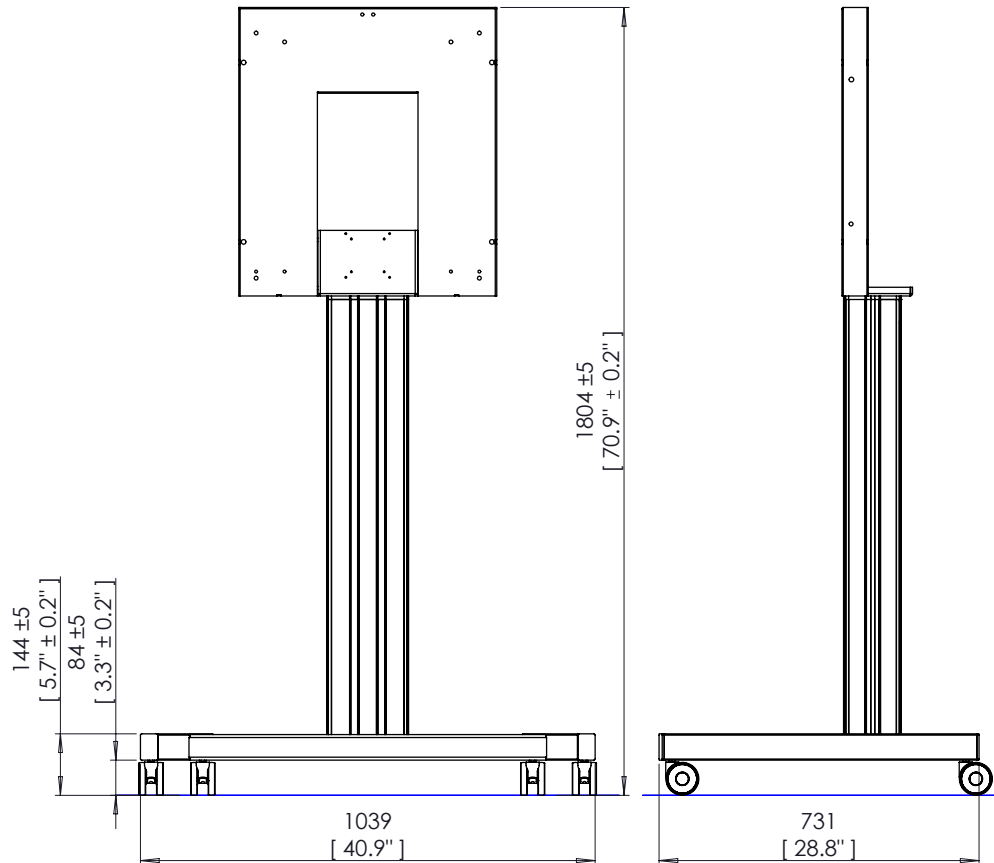

ТЕХНИЧЕСКИЕ ЧЕРТЕЖИ

Мобильная стойка с фиксированной высотой

Мобильная стойка с фиксированной высотой для ActivPanel 2019 v7 SS 05/20 v1.1 RU-RU

© Promethean Limited, 2020 г. Все права защищены. Promethean Ltd. является владельцем ряда товарных знаков в различных юрисдикциях мира, включая, но не ограничиваясь, Promethean, логотип Promethean, ActivPanel, Nickel, Cobalt, Titanium, Vellum и ActivSoundBar. Все сторонние торговые знаки (включая логотипы и значки), на которые ссылается компания Promethean, остаются собственностью соответствующих владельцев. Если не указано иное, использование компанией Promethean сторонних товарных знаков не означает каких-либо отношений, спонсорства или одобрения между компанией Promethean и владельцами этих товарных знаков. Применяемые условия гарантийного обслуживания и поддержки см. на сайте PrometheanWorld.com/Warranty. Вес и габариты указаны приблизительно. Технические характеристики могут быть изменены без предварительного уведомления. PrometheanWorld.com.

Стр. 2