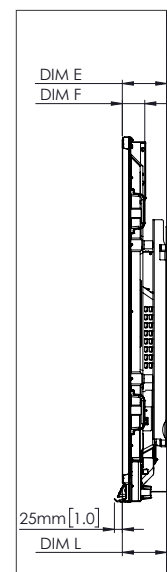

DISPLAY

Dimensioni diagonale	70" 4K, 75" 4K, 86" 4K
Tipo di schermo	LCD TFT (retroilluminazione LED diretta)
Formato immagine	16:9
Area visualizzazione	70" 4K: 1541 x 868 mm 75" 4K: 1652 x 930 mm 86" 4K: 1895 x 1066 mm (74,6 x 41,9")
Colori del display	1,07 miliardi
Risoluzione	4K UHD (3840 x 2160 a 60 Hz)
Tempo di risposta	8 ms
Frequenza di aggiornamento del pannello	60 Hz
Durata LED	50.000 ore
Angolo di visione LCD	178°
Luminosità	70" 4K: 380 cd/m2 75" 4K: 380 cd/m2 86" 4K: 400 cd/m2
Rapporto di contrasto	4000:1
Sensore luce ambientale	Sì
Durezza vetro	9H (matita), 7 (Mohs)
Tipo di vetro	Temperato caldo, antiriflesso

SUPPORTO

Per tutti i prodotti Promethean, visitare il sito WebSupport.PrometheanWorld.com.

DISEGNI TECNICI

70"

Fronte

DIM	DIMENSIONE (MM)	DIMENSIONE (POLLICI)
A	1768	70,0
B	1541	60,7
C	867	34,1
D	1107	43,6
E	136	5,4
F	67	2,6
G	1033	40,7
H	1668	65,7
I	600	23,6
J min	157	6,2
J max	295	11,6
K min	1157	45,6
K max	1295	51,0
L	95	3,7

Retro

Lato

DISEGNI TECNICI

75"

Fronte

DIM	DIMENSIONE (MM)	DIMENSIONE (POLLICI)
A	1894	75,6
B	1651	65,0
C	928	36,5
D	1103	43,4
E	133	5,2
F	67	2,6
G	1089	42,9
H	1764	69,4
I	800	31,5
J min	214	8,4
J max	352	13,9
K min	1215	47,8
K max	1353	53,3
L	109	4,3

Retro

Lato

DISEGNI TECNICI

86"

Fronte

DIM	DIMENSIONE (MM)	DIMENSIONE (POLLICI)
A	2176	85,6
B	1896	74,7
C	1067	42,0
D	1107	43,6
E	134	5,3
F	67	2,6
G	1231	48,5
H	2014	79,3
I	800	31,5
J min	286	11,3
J max	424	16,7
K min	1286	50,6
K max	1424	56,1
L	109	4,3