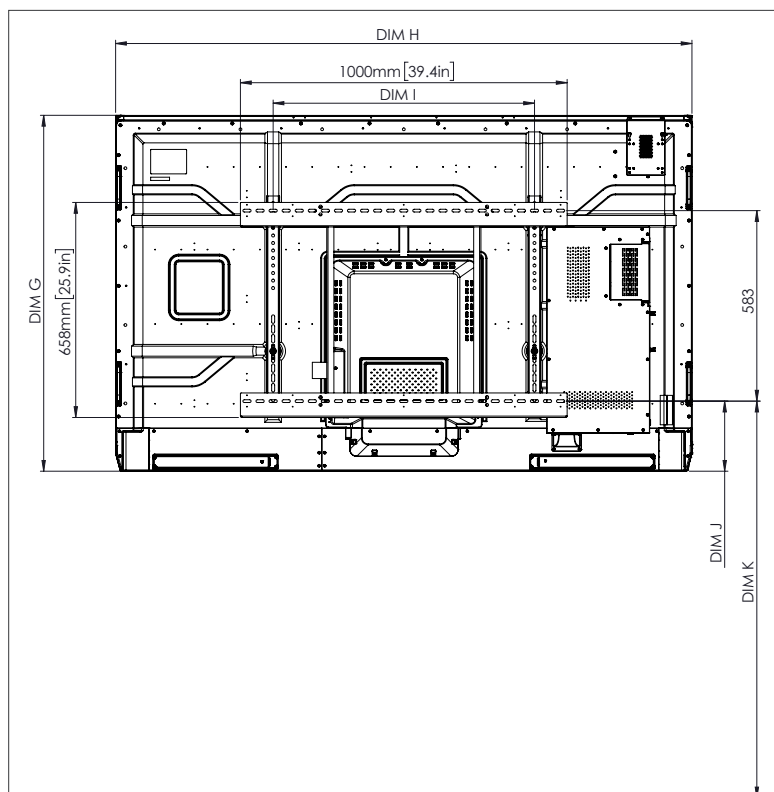

Dimensioni del pannello	70" 4K: 1668 x 1033 x 95 mm 75" 4K: 1764 x 1089 x 109 mm 86" 4K: 2014 x 1231 x 109 mm
Dimensioni della confezione	70" 4K: 1796 x 1145 x 278 mm 75" 4K: 1895 x 1200 x 278 mm 86" 4K: 2140 x 1350 x 278 mm
Peso netto	70" 4K: 53 kg 75" 4K: 60 kg 86" 4K: 75 kg
Peso della confezione	70" 4K: 75,5 kg 75" 4K: 85,5 kg 86" 4K: 101,6 kg
Dimensioni del supporto per parete	1010 x 720 x 52 mm
Punto di montaggio VESA	70" 4K: 600 x 400 mm (23,6 x 15,7") 75" 4K: 800 x 400 mm (31,5 x 15,7") 86" 4K: 800 x 400 mm (31,5 x 15,7")

SUPPORTO

Per tutti i prodotti Promethean, visitare il sito WebSupport.PrometheanWorld.com.

DISEGNI TECNICI

70"

Fronte

DIM	DIMENSIONE (MM)	DIMENSIONE (POLLICI)
A	1768	70,0
B	1541	60,7
C	867	34,1
D	1107	43,6
E	136	5,4
F	67	2,6
G	1033	40,7
H	1668	65,7
I	600	23,6
J min	157	6,2
J max	295	11,6
K min	1157	45,6
K max	1295	51,0
L	95	3,7

Retro

Lato

DISEGNI TECNICI

75"

Fronte

DIM	DIMENSIONE (MM)	DIMENSIONE (POLLICI)
A	1894	75,6
B	1651	65,0
C	928	36,5
D	1103	43,4
E	133	5,2
F	67	2,6
G	1089	42,9
H	1764	69,4
I	800	31,5
J min	214	8,4
J max	352	13,9
K min	1215	47,8
K max	1353	53,3
L	109	4,3

Retro

Lato

DISEGNI TECNICI

86"

Fronte

DIM	DIMENSIONE (MM)	DIMENSIONE (POLLICI)
A	2176	85,6
B	1896	74,7
C	1067	42,0
D	1107	43,6
E	134	5,3
F	67	2,6
G	1231	48,5
H	2014	79,3
I	800	31,5
J min	286	11,3
J max	424	16,7
K min	1286	50,6
K max	1424	56,1
L	109	4,3