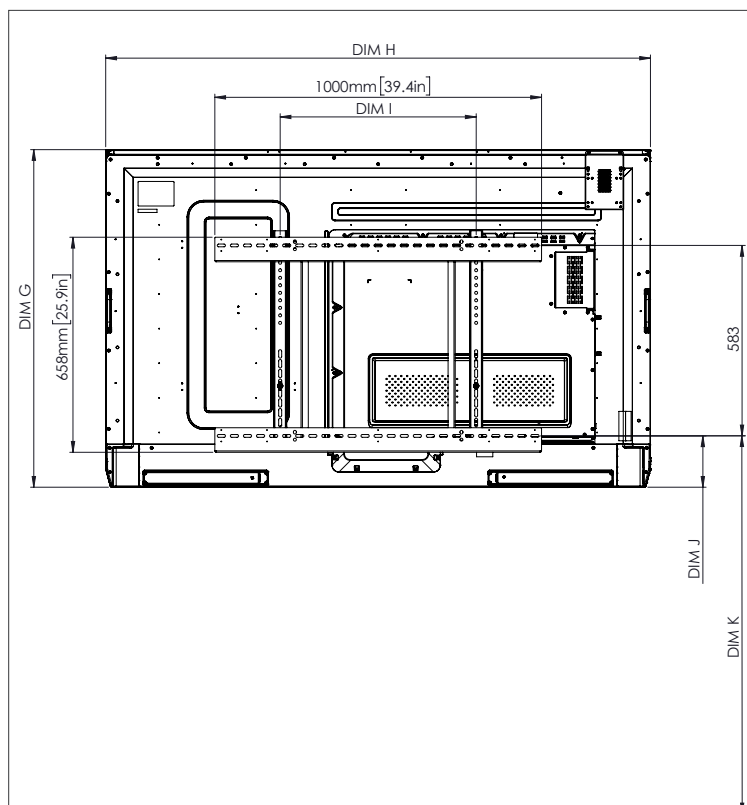

Dimensioni del pannello	70" 4K: 1668 x 1033 x 95 mm 75" 4K: 1764 x 1089 x 109 mm 86" 4K: 2014 x 1231 x 109 mm
Dimensioni della confezione	70" 4K: 1796 x 1145 x 278 mm 75" 4K: 1895 x 1200 x 278 mm 86" 4K: 2140 x 1350 x 278 mm
Peso netto	70" 4K: 53 kg 75" 4K: 60 kg 86" 4K: 75 kg
Peso della confezione	70" 4K: 75,5 kg 75" 4K: 85,5 kg 86" 4K: 101,6 kg
Dimensioni del supporto per parete	1010 x 720 x 52 mm
Punto di montaggio VESA	70" 4K: 600 x 400 mm (23,6 x 15,7") 75" 4K: 800 x 400 mm (31,5 x 15,7") 86" 4K: 800 x 400 mm (31,5 x 15,7")

SUPPORTO

Per tutti i prodotti Promethean, visitare il sito WebSupport.PrometheanWorld.com.

DISEGNI TECNICI

70"

Fronte

DIM	DIMENSIONE (MM)	DIMENSIONE (POLLICI)
A	1768	70,0
B	1541	60,7
C	867	34,1
D	1107	43,6
E	136	5,4
F	67	2,6
G	1033	40,7
H	1668	65,7
I	600	23,6
J min	157	6,2
J max	295	11,6
K min	1157	45,6
K max	1295	51,0
L	95	3,7

Retro

Lato

DISEGNI TECNICI

75"

Fronte

DIM	DIMENSIONE (MM)	DIMENSIONE (POLLICI)
A	1894	75,6
B	1651	65,0
C	928	36,5
D	1103	43,4
E	133	5,2
F	67	2,6
G	1089	42,9
H	1764	69,4
I	800	31,5
J min	214	8,4
J max	352	13,9
K min	1215	47,8
K max	1353	53,3
L	109	4,3

Retro

Lato

DISEGNI TECNICI

86"

Fronte

DIM	DIMENSIONE (MM)	DIMENSIONE (POLLICI)
A	2176	85,6
B	1896	74,7
C	1067	42,0
D	1107	43,6
E	134	5,3
F	67	2,6
G	1231	48,5
H	2014	79,3
I	800	31,5
J min	286	11,3
J max	424	16,7
K min	1286	50,6
K max	1424	56,1
L	109	4,3