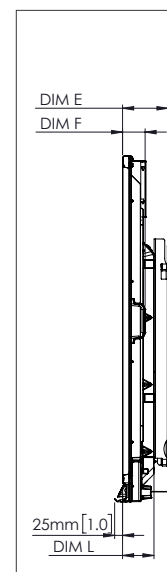

DISPLAY

Dimensioni diagonale	70" 4K, 75" 4K, 86" 4K
Tipo di schermo	LCD TFT (retroilluminazione LED diretta)
Formato immagine	16:9
Area visualizzazione	70" 4K: 1541 x 868 mm 75" 4K: 1652 x 930 mm 86" 4K: 1895 x 1066 mm (74,6 x 41,9")
Colori del display	1,07 miliardi
Risoluzione	4K UHD (3840 x 2160 a 60 Hz)
Tempo di risposta	8 ms
Frequenza di aggiornamento del pannello	60 Hz
Durata LED	50.000 ore
Angolo di visione LCD	178°
Luminosità	70" 4K: 380 cd/m2 75" 4K: 380 cd/m2 86" 4K: 400 cd/m2
Rapporto di contrasto	4000:1
Sensore luce ambientale	Sì
Durezza vetro	9H (matita), 7 (Mohs)
Tipo di vetro	Temperato caldo, antiriflesso

SUPPORTO

Per tutti i prodotti Promethean, visitare il sito WebSupport.PrometheanWorld.com.

DISEGNI TECNICI

70"

Fronte

DIM	DIMENSIONE (MM)	DIMENSIONE (POLLICI)
A	1768	70,0
B	1541	60,7
C	867	34,1
D	1107	43,6
E	136	5,4
F	67	2,6
G	1033	40,7
H	1668	65,7
I	600	23,6
J min	157	6,2
J max	295	11,6
K min	1157	45,6
K max	1295	51,0
L	95	3,7

Retro

Lato

DISEGNI TECNICI

75"

Fronte

DIM	DIMENSIONE (MM)	DIMENSIONE (POLLICI)
A	1894	75,6
B	1651	65,0
C	928	36,5
D	1103	43,4
E	133	5,2
F	67	2,6
G	1089	42,9
H	1764	69,4
I	800	31,5
J min	214	8,4
J max	352	13,9
K min	1215	47,8
K max	1353	53,3
L	109	4,3

Retro

Lato

DISEGNI TECNICI

86"

Fronte

DIM	DIMENSIONE (MM)	DIMENSIONE (POLLICI)
A	2176	85,6
B	1896	74,7
C	1067	42,0
D	1107	43,6
E	134	5,3
F	67	2,6
G	1231	48,5
H	2014	79,3
I	800	31,5
J min	286	11,3
J max	424	16,7
K min	1286	50,6
K max	1424	56,1
L	109	4,3