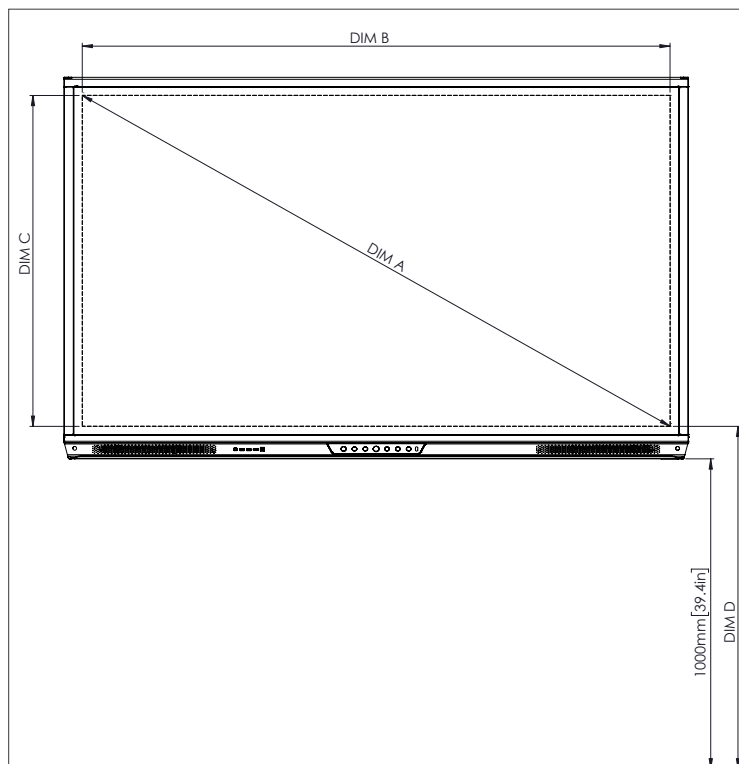

Dimensioni del pannello	70" 4K: 1668 x 1033 x 95 mm 75" 4K: 1764 x 1089 x 109 mm 86" 4K: 2014 x 1231 x 109 mm
Dimensioni della confezione	70" 4K: 1796 x 1145 x 278 mm 75" 4K: 1895 x 1200 x 278 mm 86" 4K: 2140 x 1350 x 278 mm
Peso netto	70" 4K: 53 kg 75" 4K: 60 kg 86" 4K: 75 kg
Peso della confezione	70" 4K: 75,5 kg 75" 4K: 85,5 kg 86" 4K: 101,6 kg
Dimensioni del supporto per parete	1010 x 720 x 52 mm
Punto di montaggio VESA	70" 4K: 600 x 400 mm (23,6 x 15,7") 75" 4K: 800 x 400 mm (31,5 x 15,7") 86" 4K: 800 x 400 mm (31,5 x 15,7")

SUPPORTO

Per tutti i prodotti Promethean, visitare il sito WebSupport.PrometheanWorld.com.

DISEGNI TECNICI

70"

Fronte

DIM	DIMENSIONE (MM)	DIMENSIONE (POLLICI)
A	1768	70,0
B	1541	60,7
C	867	34,1
D	1107	43,6
E	136	5,4
F	67	2,6
G	1033	40,7
H	1668	65,7
I	600	23,6
J min	157	6,2
J max	295	11,6
K min	1157	45,6
K max	1295	51,0
L	95	3,7

Retro

Lato

DISEGNI TECNICI

75"

Fronte

DIM	DIMENSIONE (MM)	DIMENSIONE (POLLICI)
A	1894	75,6
B	1651	65,0
C	928	36,5
D	1103	43,4
E	133	5,2
F	67	2,6
G	1089	42,9
H	1764	69,4
I	800	31,5
J min	214	8,4
J max	352	13,9
K min	1215	47,8
K max	1353	53,3
L	109	4,3

Retro

Lato

DISEGNI TECNICI

86"

Fronte

DIM	DIMENSIONE (MM)	DIMENSIONE (POLLICI)
A	2176	85,6
B	1896	74,7
C	1067	42,0
D	1107	43,6
E	134	5,3
F	67	2,6
G	1231	48,5
H	2014	79,3
I	800	31,5
J min	286	11,3
J max	424	16,7
K min	1286	50,6
K max	1424	56,1
L	109	4,3