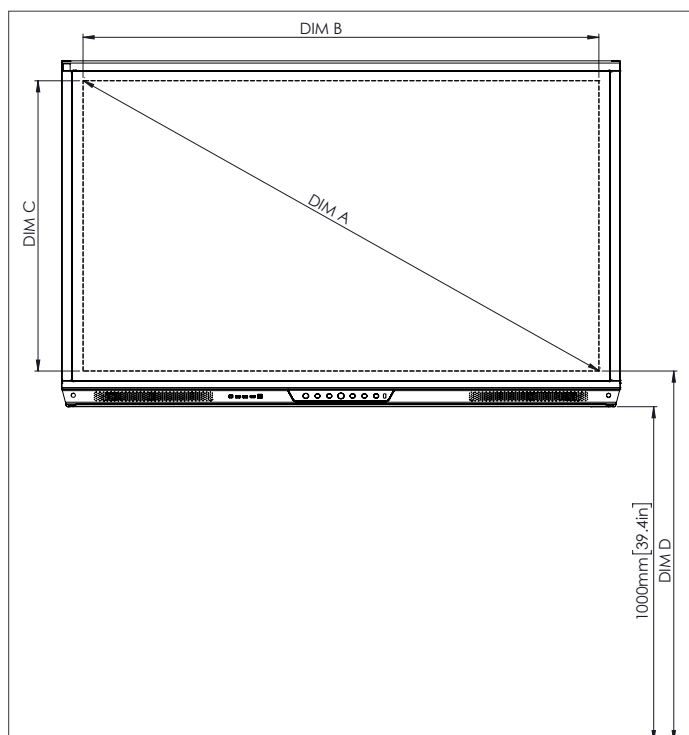

Dimensioni del pannello	70" 4K: 1668 x 1033 x 95 mm 75" 4K: 1764 x 1089 x 109 mm 86" 4K: 2014 x 1231 x 109 mm
Dimensioni della confezione	70" 4K: 1796 x 1145 x 278 mm 75" 4K: 1895 x 1200 x 278 mm 86" 4K: 2140 x 1350 x 278 mm
Peso netto	70" 4K: 53 kg 75" 4K: 60 kg 86" 4K: 75 kg
Peso della confezione	70" 4K: 75,5 kg 75" 4K: 85,5 kg 86" 4K: 101,6 kg
Dimensioni del supporto per parete	1010 x 720 x 52 mm
Punto di montaggio VESA	70" 4K: 600 x 400 mm (23,6 x 15,7") 75" 4K: 800 x 400 mm (31,5 x 15,7") 86" 4K: 800 x 400 mm (31,5 x 15,7")

SUPPORTO

Per tutti i prodotti Promethean, visitare il sito WebSupport.PrometheanWorld.com.

DISEGNI TECNICI

70"

Fronte

DIM	DIMENSIONE (MM)	DIMENSIONE (POLLICI)
A	1768	70,0
B	1541	60,7
C	867	34,1
D	1107	43,6
E	136	5,4
F	67	2,6
G	1033	40,7
H	1668	65,7
I	600	23,6
J min	157	6,2
J max	295	11,6
K min	1157	45,6
K max	1295	51,0
L	95	3,7

Retro

Lato

DISEGNI TECNICI

75"

Fronte

DIM	DIMENSIONE (MM)	DIMENSIONE (POLLICI)
A	1894	75,6
B	1651	65,0
C	928	36,5
D	1103	43,4
E	133	5,2
F	67	2,6
G	1089	42,9
H	1764	69,4
I	800	31,5
J min	214	8,4
J max	352	13,9
K min	1215	47,8
K max	1353	53,3
L	109	4,3

Retro

Lato

DISEGNI TECNICI

86"

Fronte

DIM	DIMENSIONE (MM)	DIMENSIONE (POLLICI)
A	2176	85,6
B	1896	74,7
C	1067	42,0
D	1107	43,6
E	134	5,3
F	67	2,6
G	1231	48,5
H	2014	79,3
I	800	31,5
J min	286	11,3
J max	424	16,7
K min	1286	50,6
K max	1424	56,1
L	109	4,3