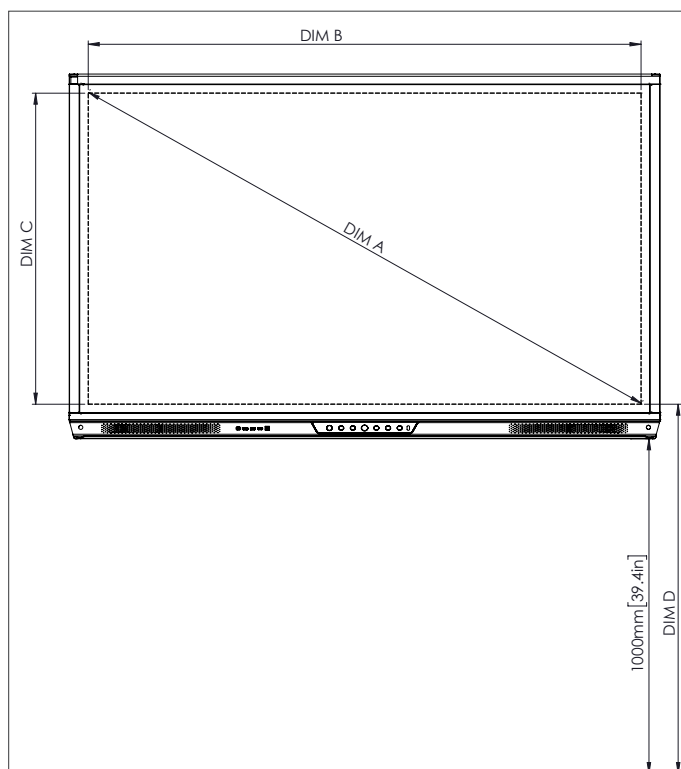

Dimensioni del pannello	70" 4K: 1668 x 1033 x 95 mm 75" 4K: 1764 x 1089 x 109 mm 86" 4K: 2014 x 1231 x 109 mm
Dimensioni della confezione	70" 4K: 1796 x 1145 x 278 mm 75" 4K: 1895 x 1200 x 278 mm 86" 4K: 2140 x 1350 x 278 mm
Peso netto	70" 4K: 53 kg 75" 4K: 60 kg 86" 4K: 75 kg
Peso della confezione	70" 4K: 75,5 kg 75" 4K: 85,5 kg 86" 4K: 101,6 kg
Dimensioni del supporto per parete	1010 x 720 x 52 mm
Punto di montaggio VESA	70" 4K: 600 x 400 mm (23,6 x 15,7") 75" 4K: 800 x 400 mm (31,5 x 15,7") 86" 4K: 800 x 400 mm (31,5 x 15,7")

SUPPORTO

Per tutti i prodotti Promethean, visitare il sito WebSupport.PrometheanWorld.com.

DISEGNI TECNICI

70"

Fronte

DIM	DIMENSIONE (MM)	DIMENSIONE (POLLICI)
A	1768	70,0
B	1541	60,7
C	867	34,1
D	1107	43,6
E	136	5,4
F	67	2,6
G	1033	40,7
H	1668	65,7
I	600	23,6
J min	157	6,2
J max	295	11,6
K min	1157	45,6
K max	1295	51,0
L	95	3,7

Retro

Lato

DISEGNI TECNICI

75"

Fronte

DIM	DIMENSIONE (MM)	DIMENSIONE (POLLICI)
A	1894	75,6
B	1651	65,0
C	928	36,5
D	1103	43,4
E	133	5,2
F	67	2,6
G	1089	42,9
H	1764	69,4
I	800	31,5
J min	214	8,4
J max	352	13,9
K min	1215	47,8
K max	1353	53,3
L	109	4,3

Retro

Lato

DISEGNI TECNICI

86"

Fronte

DIM	DIMENSIONE (MM)	DIMENSIONE (POLLICI)
A	2176	85,6
B	1896	74,7
C	1067	42,0
D	1107	43,6
E	134	5,3
F	67	2,6
G	1231	48,5
H	2014	79,3
I	800	31,5
J min	286	11,3
J max	424	16,7
K min	1286	50,6
K max	1424	56,1
L	109	4,3