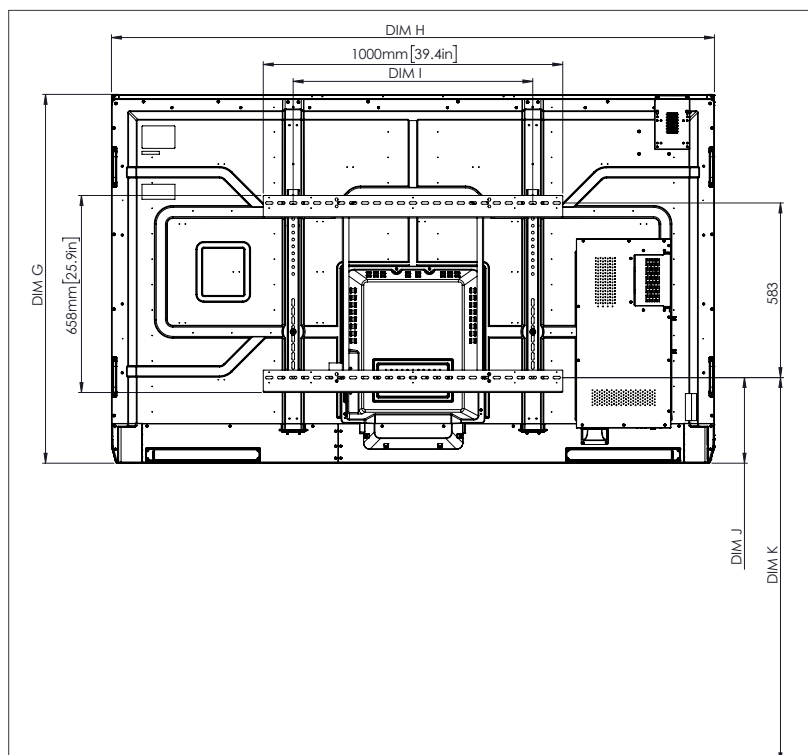

DIM	DIMENSIONE (MM)	DIMENSIONE (POLLICI)
A	2176	85,6
B	1896	74,7
C	1067	42,0
D	1107	43,6
E	134	5,3
F	67	2,6
G	1231	48,5
H	2014	79,3
I	800	31,5
J min	286	11,3
J max	424	16,7
K min	1286	50,6
K max	1424	56,1
L	109	4,3

Retro