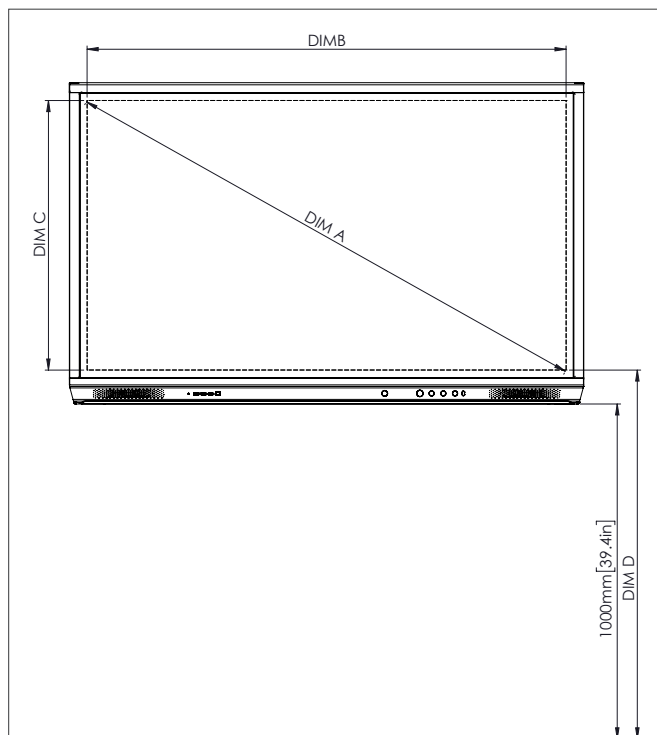

Dimensioni del pannello	65" 4K: 1536 x 960 x 90 mm
	75" 4K: 1767 x 1093 x 106 mm
	86" 4K: 2018 x 1236 x 113 mm
Dimensioni della confezione	65" 4K: 1720 x 1095 x 272 mm
	75" 4K: 1880 x 1160 x 320 mm
	86" 4K: 2140 x 1340 x 280 mm
Peso netto	65" 4K: 46 kg
	75" 4K: 64 kg
	86" 4K: 84 kg
Peso della confezione	65" 4K: 65,3 kg
	75" 4K: 88,7 kg
	86" 4K: 107,2 kg
Dimensioni del supporto per parete	1010 x 720 x 52 mm
Punto di montaggio VESA	65" 4K: 600 x 400 mm (23,6 x 15,7")
	75" 4K: 600 x 400 mm (23,6 x 15,7")
	86" 4K: 700 x 400 mm (27,6 x 15,7")

SUPPORTO

Per tutti i prodotti Promethean, visitare il sito Web.Support.PrometheanWorld.com.

DISEGNI TECNICI

65" 4K

Fronte

DIM	DIMENSIONE (MM)	DIMENSIONE (POLLICI)
A	1641	64,6
B	1430	56,3
C	805	31,7
D	1101	43,3
E	133	5,2
F	83	3,3
G	960	37,8
H	1536	60,5
I	600	23,6
J min	151	5,9
J max	289	11,4
K min	1151	45,3
K max	1289	50,7
L	90	3,5

Retro

Lato

DISEGNI TECNICI

75"

Fronte

DIM	DIMENSIONE (MM)	DIMENSIONE (POLLICI)
A	1895	74,6
B	1652	65,0
C	929	36,6
D	1105	43,5
E	144	5,7
F	76	3,0
G	1093	43,0
H	1767	69,6
I	600	23,6
J min	228	9,0
J max	365	14,4
K min	1228	48,3
K max	1365	53,7
L	106	4,2

Retro

Lato

ActivPanel 2019 Nickel SS 04/20 v2.3 IT-IT

Pagina 4

DISEGNI TECNICI

86"

Fronte

DIM	DIMENSIONE (MM)	DIMENSIONE (POLLICI)
A	2177	85,7
B	1897	74,7
C	1067	42,0
D	1107	43,6
E	155	6,1
F	78	3,1
G	1236	48,7
H	2018	79,4
I	700	27,6
J min	292	11,5
J max	430	16,9
K min	1292	50,9
K max	1430	56,3
L	113	4,4