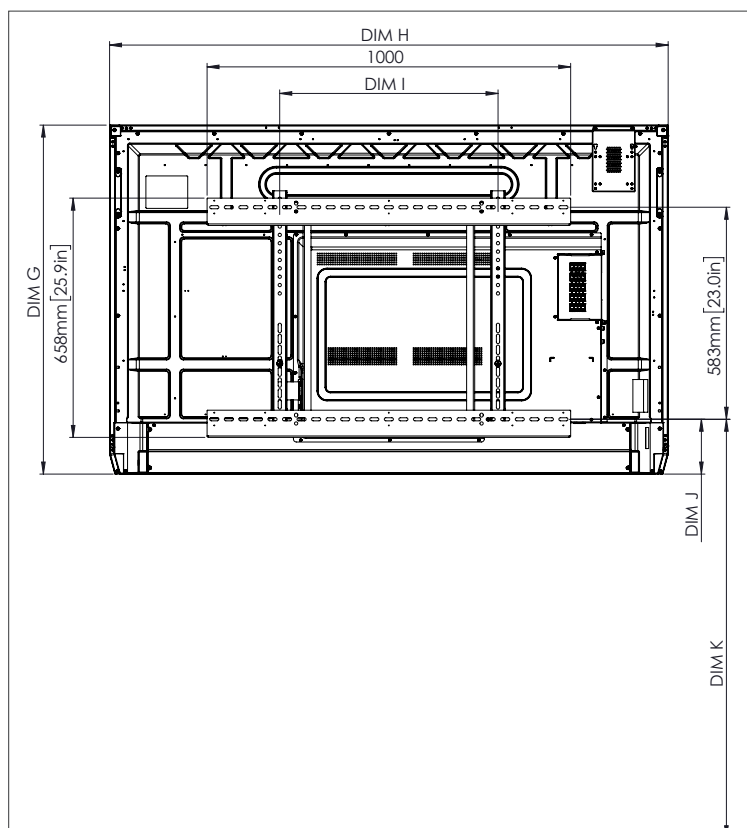

Dimensioni del pannello	65" 4K: 1536 x 960 x 90 mm
	75" 4K: 1767 x 1093 x 106 mm
	86" 4K: 2018 x 1236 x 113 mm
Dimensioni della confezione	65" 4K: 1720 x 1095 x 272 mm
	75" 4K: 1880 x 1160 x 320 mm
	86" 4K: 2140 x 1340 x 280 mm
Peso netto	65" 4K: 46 kg
	75" 4K: 64 kg
	86" 4K: 84 kg
Peso della confezione	65" 4K: 65,3 kg
	75" 4K: 88,7 kg
	86" 4K: 107,2 kg
Dimensioni del supporto per parete	1010 x 720 x 52 mm
Punto di montaggio VESA	65" 4K: 600 x 400 mm (23,6 x 15,7")
	75" 4K: 600 x 400 mm (23,6 x 15,7")
	86" 4K: 700 x 400 mm (27,6 x 15,7")

SUPPORTO

Per tutti i prodotti Promethean, visitare il sito Web.Support.PrometheanWorld.com.

DISEGNI TECNICI

65" 4K

Fronte

DIM	DIMENSIONE (MM)	DIMENSIONE (POLLICI)
A	1641	64,6
B	1430	56,3
C	805	31,7
D	1101	43,3
E	133	5,2
F	83	3,3
G	960	37,8
H	1536	60,5
I	600	23,6
J min	151	5,9
J max	289	11,4
K min	1151	45,3
K max	1289	50,7
L	90	3,5

Retro

Lato

DISEGNI TECNICI

75"

Fronte

DIM	DIMENSIONE (MM)	DIMENSIONE (POLLICI)
A	1895	74,6
B	1652	65,0
C	929	36,6
D	1105	43,5
E	144	5,7
F	76	3,0
G	1093	43,0
H	1767	69,6
I	600	23,6
J min	228	9,0
J max	365	14,4
K min	1228	48,3
K max	1365	53,7
L	106	4,2

Retro

Lato

ActivPanel 2019 Nickel SS 04/20 v2.3 IT-IT

Pagina 4

DISEGNI TECNICI

86"

Fronte

DIM	DIMENSIONE (MM)	DIMENSIONE (POLLICI)
A	2177	85,7
B	1897	74,7
C	1067	42,0
D	1107	43,6
E	155	6,1
F	78	3,1
G	1236	48,7
H	2018	79,4
I	700	27,6
J min	292	11,5
J max	430	16,9
K min	1292	50,9
K max	1430	56,3
L	113	4,4