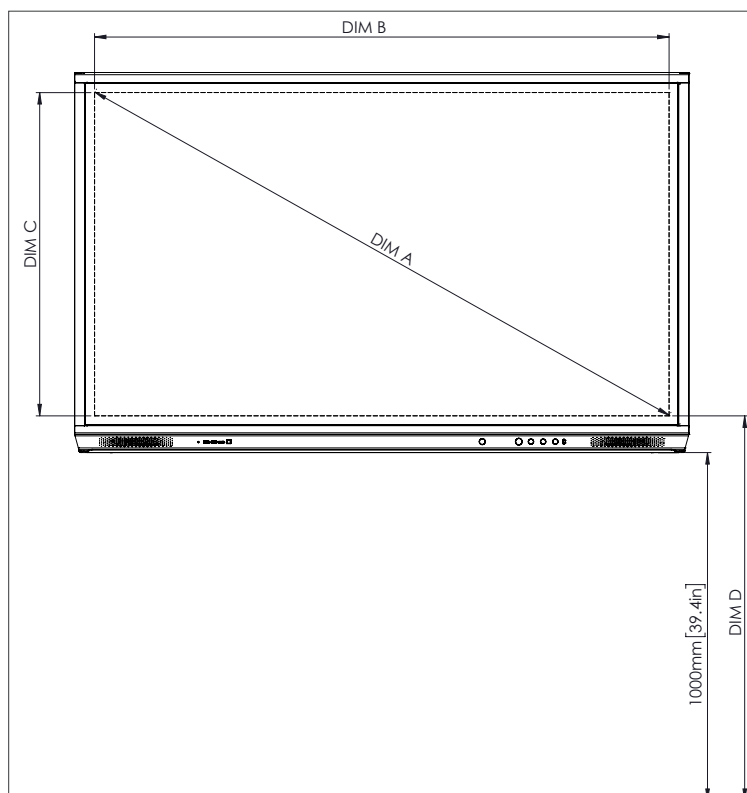

Dimensioni del pannello	65" 4K: 1536 x 960 x 90 mm
	75" 4K: 1767 x 1093 x 106 mm
	86" 4K: 2018 x 1236 x 113 mm
Dimensioni della confezione	65" 4K: 1720 x 1095 x 272 mm
	75" 4K: 1880 x 1160 x 320 mm
	86" 4K: 2140 x 1340 x 280 mm
Peso netto	65" 4K: 46 kg
	75" 4K: 64 kg
	86" 4K: 84 kg
Peso della confezione	65" 4K: 65,3 kg
	75" 4K: 88,7 kg
	86" 4K: 107,2 kg
Dimensioni del supporto per parete	1010 x 720 x 52 mm
Punto di montaggio VESA	65" 4K: 600 x 400 mm (23,6 x 15,7")
	75" 4K: 600 x 400 mm (23,6 x 15,7")
	86" 4K: 700 x 400 mm (27,6 x 15,7")

SUPPORTO

Per tutti i prodotti Promethean, visitare il sito Web.Support.PrometheanWorld.com.

DISEGNI TECNICI

65" 4K

Fronte

DIM	DIMENSIONE (MM)	DIMENSIONE (POLLICI)
A	1641	64,6
B	1430	56,3
C	805	31,7
D	1101	43,3
E	133	5,2
F	83	3,3
G	960	37,8
H	1536	60,5
I	600	23,6
J min	151	5,9
J max	289	11,4
K min	1151	45,3
K max	1289	50,7
L	90	3,5

Retro

Lato

DISEGNI TECNICI

75"

Fronte

DIM	DIMENSIONE (MM)	DIMENSIONE (POLLICI)
A	1895	74,6
B	1652	65,0
C	929	36,6
D	1105	43,5
E	144	5,7
F	76	3,0
G	1093	43,0
H	1767	69,6
I	600	23,6
J min	228	9,0
J max	365	14,4
K min	1228	48,3
K max	1365	53,7
L	106	4,2

Retro

Lato

ActivPanel 2019 Nickel SS 04/20 v2.3 IT-IT

Pagina 4

DISEGNI TECNICI

86"

Fronte

DIM	DIMENSIONE (MM)	DIMENSIONE (POLLICI)
A	2177	85,7
B	1897	74,7
C	1067	42,0
D	1107	43,6
E	155	6,1
F	78	3,1
G	1236	48,7
H	2018	79,4
I	700	27,6
J min	292	11,5
J max	430	16,9
K min	1292	50,9
K max	1430	56,3
L	113	4,4