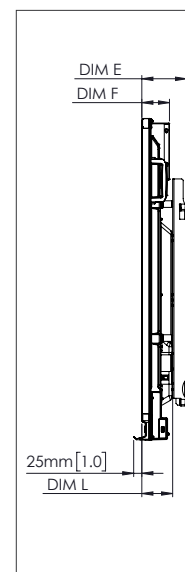

Dimensioni del pannello	65" 4K: 1536 x 960 x 90 mm
	75" 4K: 1767 x 1093 x 106 mm
	86" 4K: 2018 x 1236 x 113 mm
Dimensioni della confezione	65" 4K: 1720 x 1095 x 272 mm
	75" 4K: 1880 x 1160 x 320 mm
	86" 4K: 2140 x 1340 x 280 mm
Peso netto	65" 4K: 46 kg
	75" 4K: 64 kg
	86" 4K: 84 kg
Peso della confezione	65" 4K: 65,3 kg
	75" 4K: 88,7 kg
	86" 4K: 107,2 kg
Dimensioni del supporto per parete	1010 x 720 x 52 mm
Punto di montaggio VESA	65" 4K: 600 x 400 mm (23,6 x 15,7")
	75" 4K: 600 x 400 mm (23,6 x 15,7")
	86" 4K: 700 x 400 mm (27,6 x 15,7")

SUPPORTO

Per tutti i prodotti Promethean, visitare il sito Web.Support.PrometheanWorld.com.

DISEGNI TECNICI

65" 4K

Fronte

DIM	DIMENSIONE (MM)	DIMENSIONE (POLLICI)
A	1641	64,6
B	1430	56,3
C	805	31,7
D	1101	43,3
E	133	5,2
F	83	3,3
G	960	37,8
H	1536	60,5
I	600	23,6
J min	151	5,9
J max	289	11,4
K min	1151	45,3
K max	1289	50,7
L	90	3,5

Retro

Lato

DISEGNI TECNICI

75"

Fronte

DIM	DIMENSIONE (MM)	DIMENSIONE (POLLICI)
A	1895	74,6
B	1652	65,0
C	929	36,6
D	1105	43,5
E	144	5,7
F	76	3,0
G	1093	43,0
H	1767	69,6
I	600	23,6
J min	228	9,0
J max	365	14,4
K min	1228	48,3
K max	1365	53,7
L	106	4,2

Retro

Lato

ActivPanel 2019 Nickel SS 04/20 v2.3 IT-IT

Pagina 4

DISEGNI TECNICI

86"

Fronte

DIM	DIMENSIONE (MM)	DIMENSIONE (POLLICI)
A	2177	85,7
B	1897	74,7
C	1067	42,0
D	1107	43,6
E	155	6,1
F	78	3,1
G	1236	48,7
H	2018	79,4
I	700	27,6
J min	292	11,5
J max	430	16,9
K min	1292	50,9
K max	1430	56,3
L	113	4,4