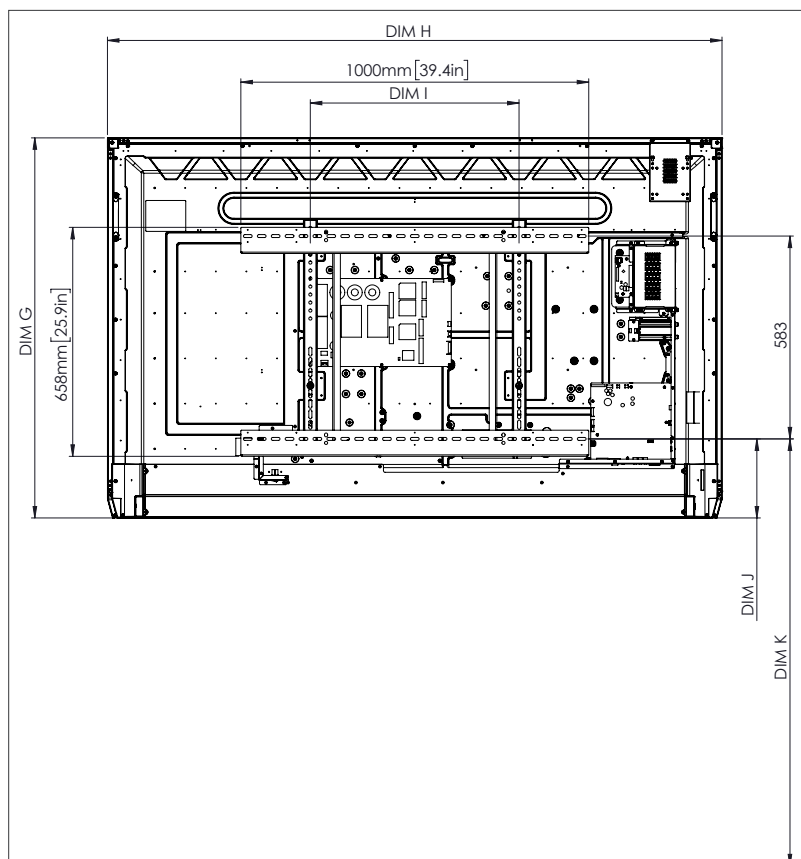

Dimensioni del pannello	65" 4K: 1536 x 960 x 90 mm
	75" 4K: 1767 x 1093 x 106 mm
	86" 4K: 2018 x 1236 x 113 mm
Dimensioni della confezione	65" 4K: 1720 x 1095 x 272 mm
	75" 4K: 1880 x 1160 x 320 mm
	86" 4K: 2140 x 1340 x 280 mm
Peso netto	65" 4K: 46 kg
	75" 4K: 64 kg
	86" 4K: 84 kg
Peso della confezione	65" 4K: 65,3 kg
	75" 4K: 88,7 kg
	86" 4K: 107,2 kg
Dimensioni del supporto per parete	1010 x 720 x 52 mm
Punto di montaggio VESA	65" 4K: 600 x 400 mm (23,6 x 15,7")
	75" 4K: 600 x 400 mm (23,6 x 15,7")
	86" 4K: 700 x 400 mm (27,6 x 15,7")

SUPPORTO

Per tutti i prodotti Promethean, visitare il sito Web.Support.PrometheanWorld.com.

DISEGNI TECNICI

65" 4K

Fronte

DIM	DIMENSIONE (MM)	DIMENSIONE (POLLICI)
A	1641	64,6
B	1430	56,3
C	805	31,7
D	1101	43,3
E	133	5,2
F	83	3,3
G	960	37,8
H	1536	60,5
I	600	23,6
J min	151	5,9
J max	289	11,4
K min	1151	45,3
K max	1289	50,7
L	90	3,5

Retro

Lato

DISEGNI TECNICI

75"

Fronte

DIM	DIMENSIONE (MM)	DIMENSIONE (POLLICI)
A	1895	74,6
B	1652	65,0
C	929	36,6
D	1105	43,5
E	144	5,7
F	76	3,0
G	1093	43,0
H	1767	69,6
I	600	23,6
J min	228	9,0
J max	365	14,4
K min	1228	48,3
K max	1365	53,7
L	106	4,2

Retro

Lato

ActivPanel 2019 Nickel SS 04/20 v2.3 IT-IT

Pagina 4

DISEGNI TECNICI

86"

Fronte

DIM	DIMENSIONE (MM)	DIMENSIONE (POLLICI)
A	2177	85,7
B	1897	74,7
C	1067	42,0
D	1107	43,6
E	155	6,1
F	78	3,1
G	1236	48,7
H	2018	79,4
I	700	27,6
J min	292	11,5
J max	430	16,9
K min	1292	50,9
K max	1430	56,3
L	113	4,4