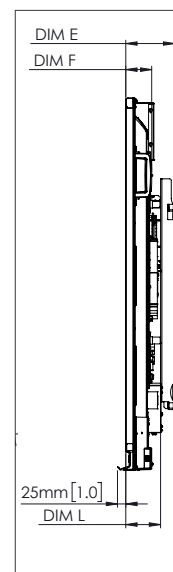

Dimensioni del pannello	65" 4K: 1536 x 960 x 90 mm
	75" 4K: 1767 x 1093 x 106 mm
	86" 4K: 2018 x 1236 x 113 mm
Dimensioni della confezione	65" 4K: 1720 x 1095 x 272 mm
	75" 4K: 1880 x 1160 x 320 mm
	86" 4K: 2140 x 1340 x 280 mm
Peso netto	65" 4K: 46 kg
	75" 4K: 64 kg
	86" 4K: 84 kg
Peso della confezione	65" 4K: 65,3 kg
	75" 4K: 88,7 kg
	86" 4K: 107,2 kg
Dimensioni del supporto per parete	1010 x 720 x 52 mm
Punto di montaggio VESA	65" 4K: 600 x 400 mm (23,6 x 15,7")
	75" 4K: 600 x 400 mm (23,6 x 15,7")
	86" 4K: 700 x 400 mm (27,6 x 15,7")

SUPPORTO

Per tutti i prodotti Promethean, visitare il sito Web.Support.PrometheanWorld.com.

DISEGNI TECNICI

65" 4K

Fronte

DIM	DIMENSIONE (MM)	DIMENSIONE (POLLICI)
A	1641	64,6
B	1430	56,3
C	805	31,7
D	1101	43,3
E	133	5,2
F	83	3,3
G	960	37,8
H	1536	60,5
I	600	23,6
J min	151	5,9
J max	289	11,4
K min	1151	45,3
K max	1289	50,7
L	90	3,5

Retro

Lato

DISEGNI TECNICI

75"

Fronte

DIM	DIMENSIONE (MM)	DIMENSIONE (POLLICI)
A	1895	74,6
B	1652	65,0
C	929	36,6
D	1105	43,5
E	144	5,7
F	76	3,0
G	1093	43,0
H	1767	69,6
I	600	23,6
J min	228	9,0
J max	365	14,4
K min	1228	48,3
K max	1365	53,7
L	106	4,2

Retro

Lato

ActivPanel 2019 Nickel SS 04/20 v2.3 IT-IT

Pagina 4

DISEGNI TECNICI

86"

Fronte

DIM	DIMENSIONE (MM)	DIMENSIONE (POLLICI)
A	2177	85,7
B	1897	74,7
C	1067	42,0
D	1107	43,6
E	155	6,1
F	78	3,1
G	1236	48,7
H	2018	79,4
I	700	27,6
J min	292	11,5
J max	430	16,9
K min	1292	50,9
K max	1430	56,3
L	113	4,4