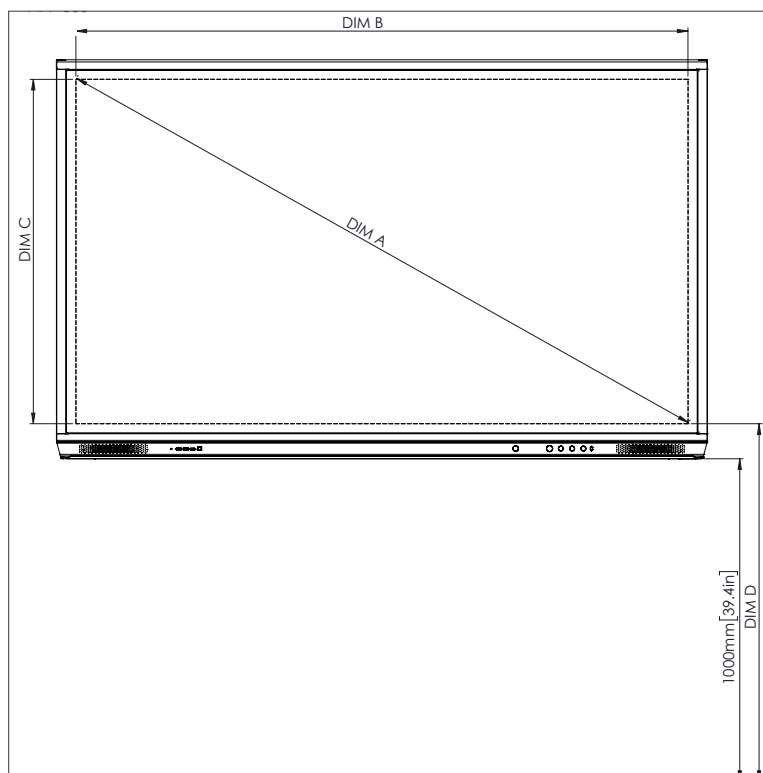

Dimensioni del pannello	65" 4K: 1536 x 960 x 90 mm
	75" 4K: 1767 x 1093 x 106 mm
	86" 4K: 2018 x 1236 x 113 mm
Dimensioni della confezione	65" 4K: 1720 x 1095 x 272 mm
	75" 4K: 1880 x 1160 x 320 mm
	86" 4K: 2140 x 1340 x 280 mm
Peso netto	65" 4K: 46 kg
	75" 4K: 64 kg
	86" 4K: 84 kg
Peso della confezione	65" 4K: 65,3 kg
	75" 4K: 88,7 kg
	86" 4K: 107,2 kg
Dimensioni del supporto per parete	1010 x 720 x 52 mm
Punto di montaggio VESA	65" 4K: 600 x 400 mm (23,6 x 15,7")
	75" 4K: 600 x 400 mm (23,6 x 15,7")
	86" 4K: 700 x 400 mm (27,6 x 15,7")

SUPPORTO

Per tutti i prodotti Promethean, visitare il sito Web.Support.PrometheanWorld.com.

DISEGNI TECNICI

65" 4K

Fronte

DIM	DIMENSIONE (MM)	DIMENSIONE (POLLICI)
A	1641	64,6
B	1430	56,3
C	805	31,7
D	1101	43,3
E	133	5,2
F	83	3,3
G	960	37,8
H	1536	60,5
I	600	23,6
J min	151	5,9
J max	289	11,4
K min	1151	45,3
K max	1289	50,7
L	90	3,5

Retro

Lato

DISEGNI TECNICI

75"

Fronte

DIM	DIMENSIONE (MM)	DIMENSIONE (POLLICI)
A	1895	74,6
B	1652	65,0
C	929	36,6
D	1105	43,5
E	144	5,7
F	76	3,0
G	1093	43,0
H	1767	69,6
I	600	23,6
J min	228	9,0
J max	365	14,4
K min	1228	48,3
K max	1365	53,7
L	106	4,2

Retro

Lato

ActivPanel 2019 Nickel SS 04/20 v2.3 IT-IT

Pagina 4

DISEGNI TECNICI

86"

Fronte

DIM	DIMENSIONE (MM)	DIMENSIONE (POLLICI)
A	2177	85,7
B	1897	74,7
C	1067	42,0
D	1107	43,6
E	155	6,1
F	78	3,1
G	1236	48,7
H	2018	79,4
I	700	27,6
J min	292	11,5
J max	430	16,9
K min	1292	50,9
K max	1430	56,3
L	113	4,4