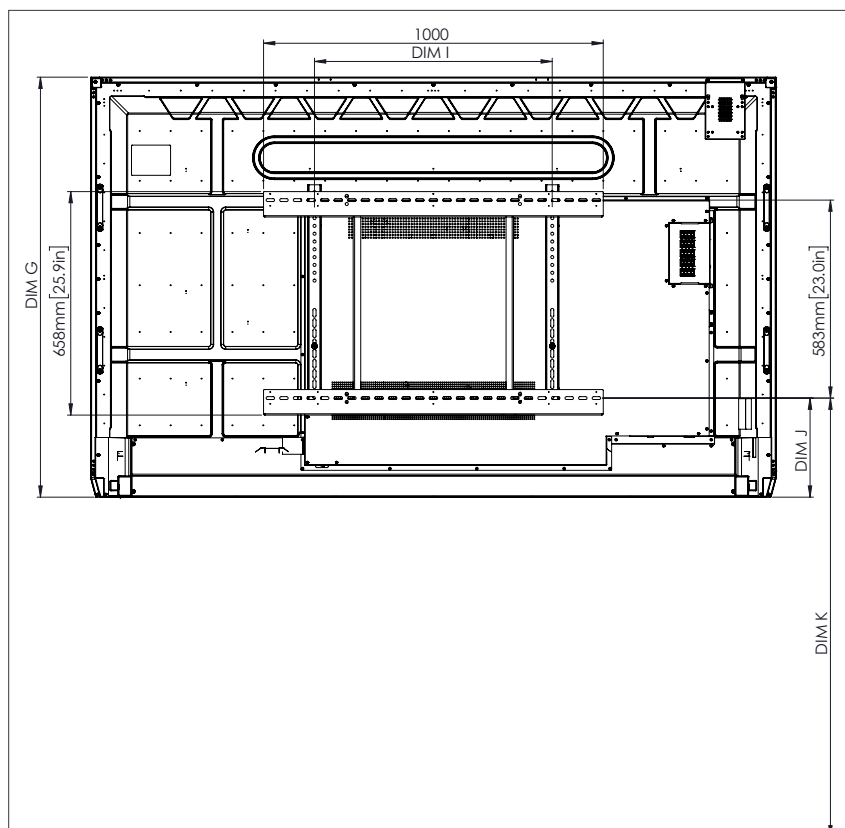

DIM	DIMENSIONE (MM)	DIMENSIONE (POLLICI)
A	2177	85,7
B	1897	74,7
C	1067	42,0
D	1107	43,6
E	155	6,1
F	78	3,1
G	1236	48,7
H	2018	79,4
I	700	27,6
J min	292	11,5
J max	430	16,9
K min	1292	50,9
K max	1430	56,3
L	113	4,4

Retro