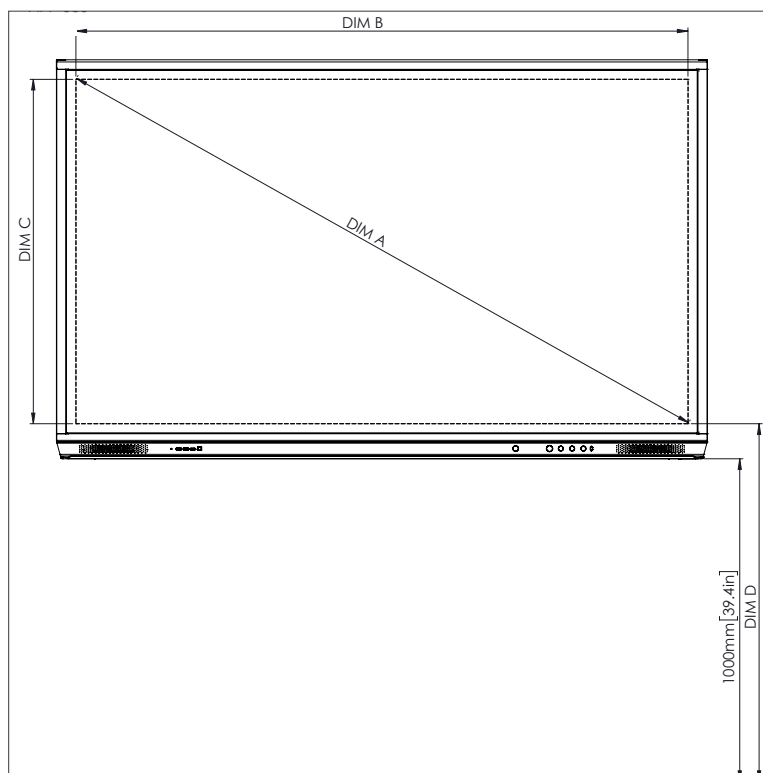

ESPECIFICACIONES FÍSICAS

Dimensiones del panel	65" 4K: 1536 x 960 x 90 mm (60,5 x 37,8 x 3,5 pulgadas) 75" 4K: 1767 x 1093 x 106 mm (69,6 x 43,0 x 4,2 pulgadas) 86" 4K: 2018 x 1236 x 113 mm (79,4 x 48,7 x 4,4 pulgadas)
Dimensiones del embalaje	65" 4K: 1720 x 1095 x 272 mm (67,7 x 43,1 x 10,7 pulgadas) 75" 4K: 1880 x 1160 x 320 mm (74,0 x 45,7 x 12,6 pulgadas) 86" 4K: 2140 x 1340 x 280 mm (84,3 x 52,8 x 11,0 pulgadas)
Peso neto	65" 4K: 46 kg (101 libras) 75" 4K: 64 kg (141 libras) 86" 4K: 84 kg (185 libras)
Peso del paquete	65" 4K: 65,3 kg (144,0 libras) 75" 4K: 88,7 kg (195,6 libras) 86" 4K: 107,2 kg (236,3 libras)
Dimensiones de la base de pared	1010 x 720 x 52 mm (39,8 x 28,3 x 2,0 pulgadas)
Punto de montaje VESA	65" 4K: 600 x 400 mm (23,6 x 15,7 pulgadas) 75" 4K: 600 x 400 mm (23,6 x 15,7 pulgadas) 86" 4K: 700 x 400 mm (27,6 x 15,7 pulgadas)

ASISTENCIA

Para obtener información sobre cualquier producto de Promethean, visite Support.PrometheanWorld.com.

DIBUJOS TÉCNICOS

65" 4K

Frontal

DIM	DIMENSIÓN (MM)	DIMENSIÓN (PULGADAS)
A	1641	64,6
B	1430	56,3
C	805	31,7
D	1101	43,3
E	133	5,2
F	83	3,3
G	960	37,8
H	1536	60,5
I	600	23,6
J mín.	151	5,9
J máx.	289	11,4
K mín.	1151	45,3
K máx.	1289	50,7
L	90	3,5

DIBUJOS TÉCNICOS

75"

Frontal

DIM	DIMENSIÓN (MM)	DIMENSIÓN (PULGADAS)
A	1895	74,6
B	1652	65,0
C	929	36,6
D	1105	43,5
E	144	5,7
F	76	3,0
G	1093	43,0
H	1767	69,6
I	600	23,6
J mín.	228	9,0
J máx.	365	14,4
K mín.	1228	48,3
K máx.	1365	53,7
L	106	4,2

DIBUJOS TÉCNICOS

86"

Frontal

DIM	DIMENSIÓN (MM)	DIMENSIÓN (PULGADAS)
A	2177	85,7
B	1897	74,7
C	1067	42,0
D	1107	43,6
E	155	6,1
F	78	3,1
G	1236	48,7
H	2018	79,4
I	700	27,6
J mín.	292	11,5
J máx.	430	16,9
K mín.	1292	50,9
K máx.	1430	56,3
L	113	4,4