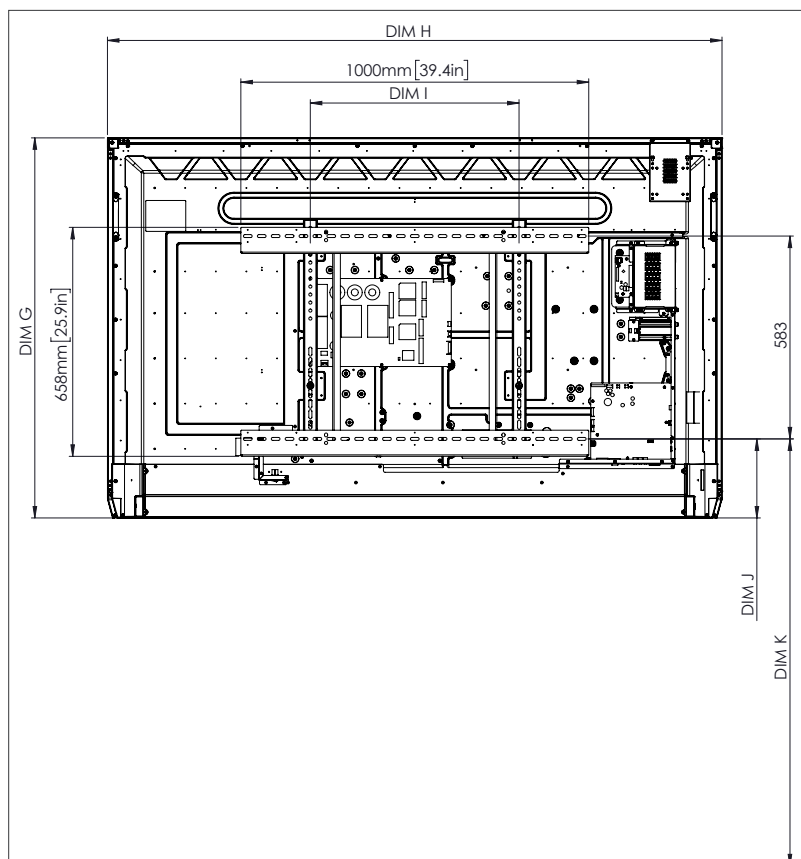

DIM	DIMENSIÓN (MM)	DIMENSIÓN (PULGADAS)
A	1895	74,6
B	1652	65,0
C	929	36,6
D	1105	43,5
E	144	5,7
F	76	3,0
G	1093	43,0
H	1767	69,6
I	600	23,6
J mín.	228	9,0
J máx.	365	14,4
K mín.	1228	48,3
K máx.	1365	53,7
L	106	4,2

Parte posterior

Lateral