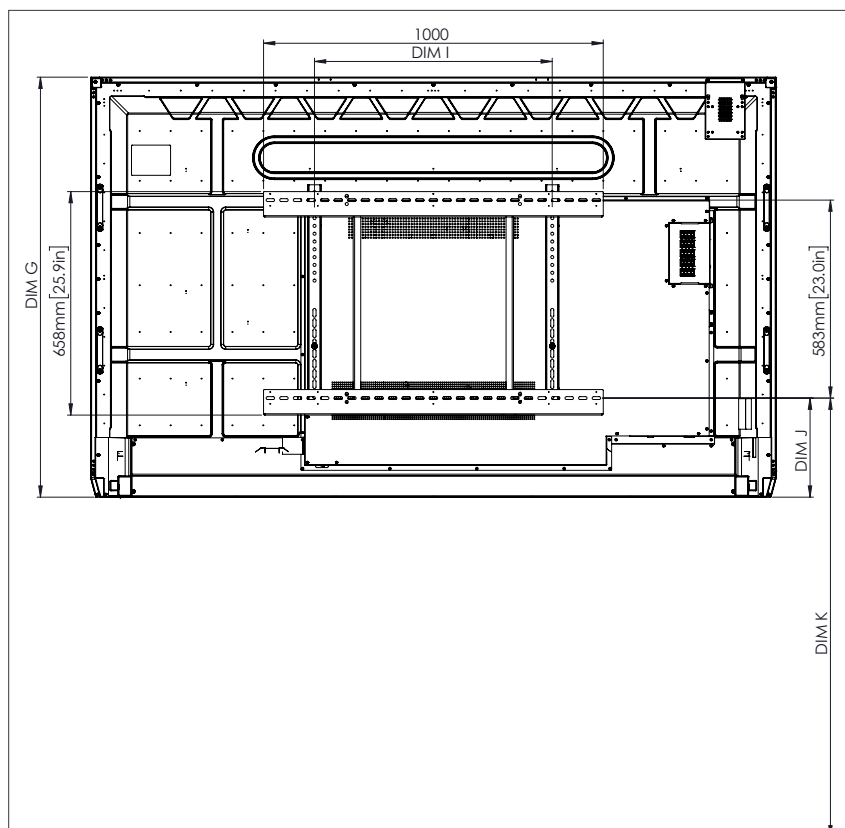

DIBUJOS TÉCNICOS

86"

Frontal

DIM	DIMENSIÓN (MM)	DIMENSIÓN (PULGADAS)
A	2177	85,7
B	1897	74,7
C	1067	42,0
D	1107	43,6
E	155	6,1
F	78	3,1
G	1236	48,7
H	2018	79,4
I	700	27,6
J mín.	292	11,5
J máx.	430	16,9
K mín.	1292	50,9
K máx.	1430	56,3
L	113	4,4

Parte posterior

Lateral

ActivPanel 2019 Nickel SS 04/20 v2.3 ES-ES

Página 5

© 2020 Promethean Limited. Reservados todos los derechos. Promethean Ltd. es propietaria de varias marcas comerciales en diversas jurisdicciones de todo el mundo, entre otras Promethean, el logotipo de Promethean, ActivPanel, Nickel, Vellum y ActivSoundBar. Todas las marcas comerciales de terceros (incluidos logotipos e iconos) a los que hace referencia Promethean pertenecen a sus respectivos propietarios. A menos que se identifique expresamente como tal, el uso de marcas comerciales de terceros por parte de Promethean no indica ninguna relación, patrocinio o aprobación entre Promethean y los propietarios de dichas marcas comerciales. Los términos y condiciones aplicables a la garantía y asistencia están disponibles en PrometheanWorld.com/Warranty. Todos los pesos y las dimensiones son aproximados. Las especificaciones de producto están sujetas a cambios sin previo aviso. PrometheanWorld.com.