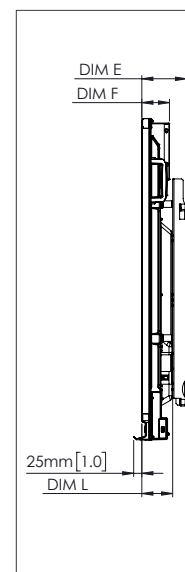

DIBUJOS TÉCNICOS

65" 4K

Frontal

DIM	DIMENSIÓN (MM)	DIMENSIÓN (PULGADAS)
A	1641	64,6
B	1430	56,3
C	805	31,7
D	1101	43,3
E	133	5,2
F	83	3,3
G	960	37,8
H	1536	60,5
I	600	23,6
J mín.	151	5,9
J máx.	289	11,4
K mín.	1151	45,3
K máx.	1289	50,7
L	90	3,5

Parte posterior

Lateral

ActivPanel 2019 Nickel SS 04/20 v2.3 ES-ES

Página 3

© 2020 Promethean Limited. Reservados todos los derechos. Promethean Ltd. es propietaria de varias marcas comerciales en diversas jurisdicciones de todo el mundo, entre otras Promethean, el logotipo de Promethean, ActivPanel, Nickel, Vellum y ActivSoundBar. Todas las marcas comerciales de terceros (incluidos logotipos e iconos) a los que hace referencia Promethean pertenecen a sus respectivos propietarios. A menos que se identifique expresamente como tal, el uso de marcas comerciales de terceros por parte de Promethean no indica ninguna relación, patrocinio o aprobación entre Promethean y los propietarios de dichas marcas comerciales. Los términos y condiciones aplicables a la garantía y asistencia están disponibles en PrometheanWorld.com/Warranty. Todos los pesos y las dimensiones son aproximados. Las especificaciones de producto están sujetas a cambios sin previo aviso. PrometheanWorld.com.