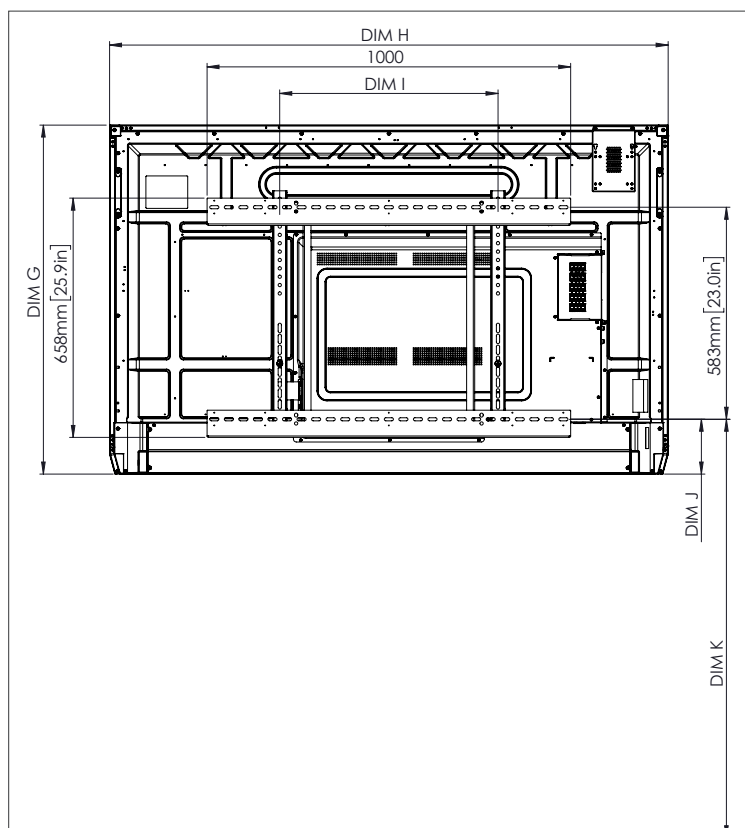

DIM	DIMENSIÓN (MM)	DIMENSIÓN (PULGADAS)
A	1641	64,6
B	1430	56,3
C	805	31,7
D	1101	43,3
E	133	5,2
F	83	3,3
G	960	37,8
H	1536	60,5
I	600	23,6
J mín.	151	5,9
J máx.	289	11,4
K mín.	1151	45,3
K máx.	1289	50,7
L	90	3,5

Parte posterior