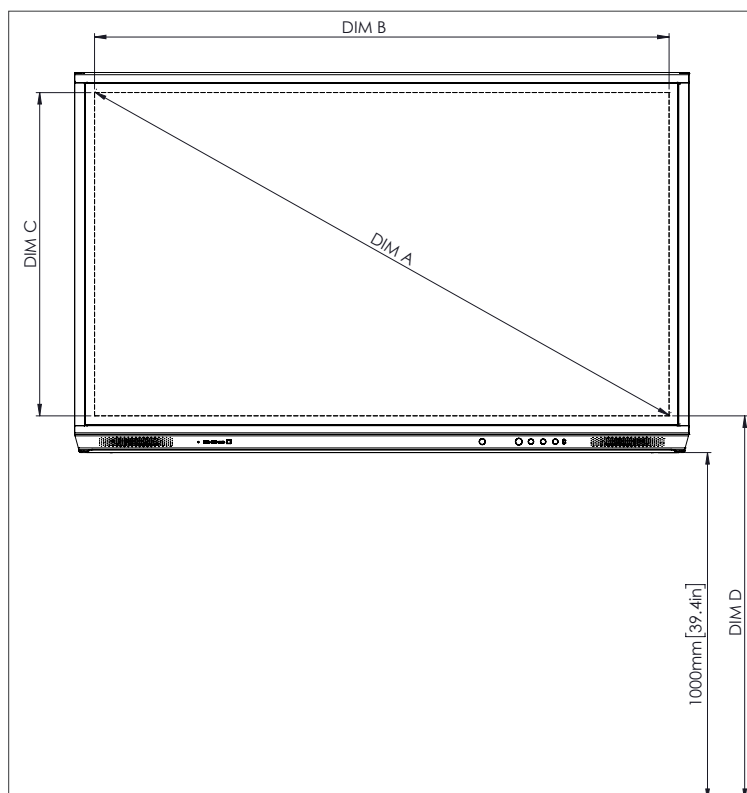

ESPECIFICACIONES FÍSICAS

Dimensiones del panel	65" 4K: 1536 x 960 x 90 mm (60,5 x 37,8 x 3,5 pulgadas) 75" 4K: 1767 x 1093 x 106 mm (69,6 x 43,0 x 4,2 pulgadas) 86" 4K: 2018 x 1236 x 113 mm (79,4 x 48,7 x 4,4 pulgadas)
Dimensiones del embalaje	65" 4K: 1720 x 1095 x 272 mm (67,7 x 43,1 x 10,7 pulgadas) 75" 4K: 1880 x 1160 x 320 mm (74,0 x 45,7 x 12,6 pulgadas) 86" 4K: 2140 x 1340 x 280 mm (84,3 x 52,8 x 11,0 pulgadas)
Peso neto	65" 4K: 46 kg (101 libras) 75" 4K: 64 kg (141 libras) 86" 4K: 84 kg (185 libras)
Peso del paquete	65" 4K: 65,3 kg (144,0 libras) 75" 4K: 88,7 kg (195,6 libras) 86" 4K: 107,2 kg (236,3 libras)
Dimensiones de la base de pared	1010 x 720 x 52 mm (39,8 x 28,3 x 2,0 pulgadas)
Punto de montaje VESA	65" 4K: 600 x 400 mm (23,6 x 15,7 pulgadas) 75" 4K: 600 x 400 mm (23,6 x 15,7 pulgadas) 86" 4K: 700 x 400 mm (27,6 x 15,7 pulgadas)

ASISTENCIA

Para obtener información sobre cualquier producto de Promethean, visite Support.PrometheanWorld.com.

DIBUJOS TÉCNICOS

65" 4K

Frontal

DIM	DIMENSIÓN (MM)	DIMENSIÓN (PULGADAS)
A	1641	64,6
B	1430	56,3
C	805	31,7
D	1101	43,3
E	133	5,2
F	83	3,3
G	960	37,8
H	1536	60,5
I	600	23,6
J mín.	151	5,9
J máx.	289	11,4
K mín.	1151	45,3
K máx.	1289	50,7
L	90	3,5

DIBUJOS TÉCNICOS

75"

Frontal

DIM	DIMENSIÓN (MM)	DIMENSIÓN (PULGADAS)
A	1895	74,6
B	1652	65,0
C	929	36,6
D	1105	43,5
E	144	5,7
F	76	3,0
G	1093	43,0
H	1767	69,6
I	600	23,6
J mín.	228	9,0
J máx.	365	14,4
K mín.	1228	48,3
K máx.	1365	53,7
L	106	4,2

DIBUJOS TÉCNICOS

86"

Frontal

DIM	DIMENSIÓN (MM)	DIMENSIÓN (PULGADAS)
A	2177	85,7
B	1897	74,7
C	1067	42,0
D	1107	43,6
E	155	6,1
F	78	3,1
G	1236	48,7
H	2018	79,4
I	700	27,6
J mín.	292	11,5
J máx.	430	16,9
K mín.	1292	50,9
K máx.	1430	56,3
L	113	4,4