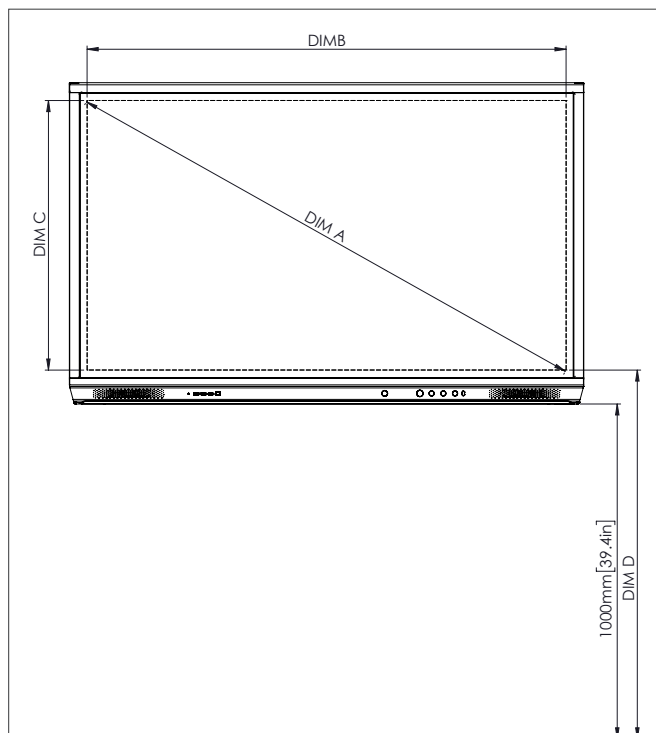

ESPECIFICACIONES FÍSICAS

Dimensiones del panel	65" 4K: 1536 x 960 x 90 mm (60,5 x 37,8 x 3,5 pulgadas) 75" 4K: 1767 x 1093 x 106 mm (69,6 x 43,0 x 4,2 pulgadas) 86" 4K: 2018 x 1236 x 113 mm (79,4 x 48,7 x 4,4 pulgadas)
Dimensiones del embalaje	65" 4K: 1720 x 1095 x 272 mm (67,7 x 43,1 x 10,7 pulgadas) 75" 4K: 1880 x 1160 x 320 mm (74,0 x 45,7 x 12,6 pulgadas) 86" 4K: 2140 x 1340 x 280 mm (84,3 x 52,8 x 11,0 pulgadas)
Peso neto	65" 4K: 46 kg (101 libras) 75" 4K: 64 kg (141 libras) 86" 4K: 84 kg (185 libras)
Peso del paquete	65" 4K: 65,3 kg (144,0 libras) 75" 4K: 88,7 kg (195,6 libras) 86" 4K: 107,2 kg (236,3 libras)
Dimensiones de la base de pared	1010 x 720 x 52 mm (39,8 x 28,3 x 2,0 pulgadas)
Punto de montaje VESA	65" 4K: 600 x 400 mm (23,6 x 15,7 pulgadas) 75" 4K: 600 x 400 mm (23,6 x 15,7 pulgadas) 86" 4K: 700 x 400 mm (27,6 x 15,7 pulgadas)

ASISTENCIA

Para obtener información sobre cualquier producto de Promethean, visite Support.PrometheanWorld.com.

DIBUJOS TÉCNICOS

65" 4K

Frontal

DIM	DIMENSIÓN (MM)	DIMENSIÓN (PULGADAS)
A	1641	64,6
B	1430	56,3
C	805	31,7
D	1101	43,3
E	133	5,2
F	83	3,3
G	960	37,8
H	1536	60,5
I	600	23,6
J mín.	151	5,9
J máx.	289	11,4
K mín.	1151	45,3
K máx.	1289	50,7
L	90	3,5

DIBUJOS TÉCNICOS

75"

Frontal

DIM	DIMENSIÓN (MM)	DIMENSIÓN (PULGADAS)
A	1895	74,6
B	1652	65,0
C	929	36,6
D	1105	43,5
E	144	5,7
F	76	3,0
G	1093	43,0
H	1767	69,6
I	600	23,6
J mín.	228	9,0
J máx.	365	14,4
K mín.	1228	48,3
K máx.	1365	53,7
L	106	4,2

DIBUJOS TÉCNICOS

86"

Frontal

DIM	DIMENSIÓN (MM)	DIMENSIÓN (PULGADAS)
A	2177	85,7
B	1897	74,7
C	1067	42,0
D	1107	43,6
E	155	6,1
F	78	3,1
G	1236	48,7
H	2018	79,4
I	700	27,6
J mín.	292	11,5
J máx.	430	16,9
K mín.	1292	50,9
K máx.	1430	56,3
L	113	4,4