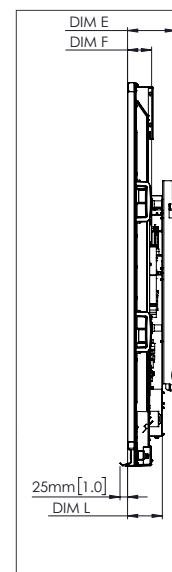

ActivPanel 2019 Nickel SS 04/20 v2.3 ES-ES

Página 5

© 2020 Promethean Limited. Reservados todos los derechos. Promethean Ltd. es propietaria de varias marcas comerciales en diversas jurisdicciones de todo el mundo, entre otras Promethean, el logotipo de Promethean, ActivPanel, Nickel, Vellum y ActivSoundBar. Todas las marcas comerciales de terceros (incluidos logotipos e iconos) a los que hace referencia Promethean pertenecen a sus respectivos propietarios. A menos que se identifique expresamente como tal, el uso de marcas comerciales de terceros por parte de Promethean no indica ninguna relación, patrocinio o aprobación entre Promethean y los propietarios de dichas marcas comerciales. Los términos y condiciones aplicables a la garantía y asistencia están disponibles en PrometheanWorld.com/Warranty. Todos los pesos y las dimensiones son aproximados. Las especificaciones de producto están sujetas a cambios sin previo aviso. PrometheanWorld.com.